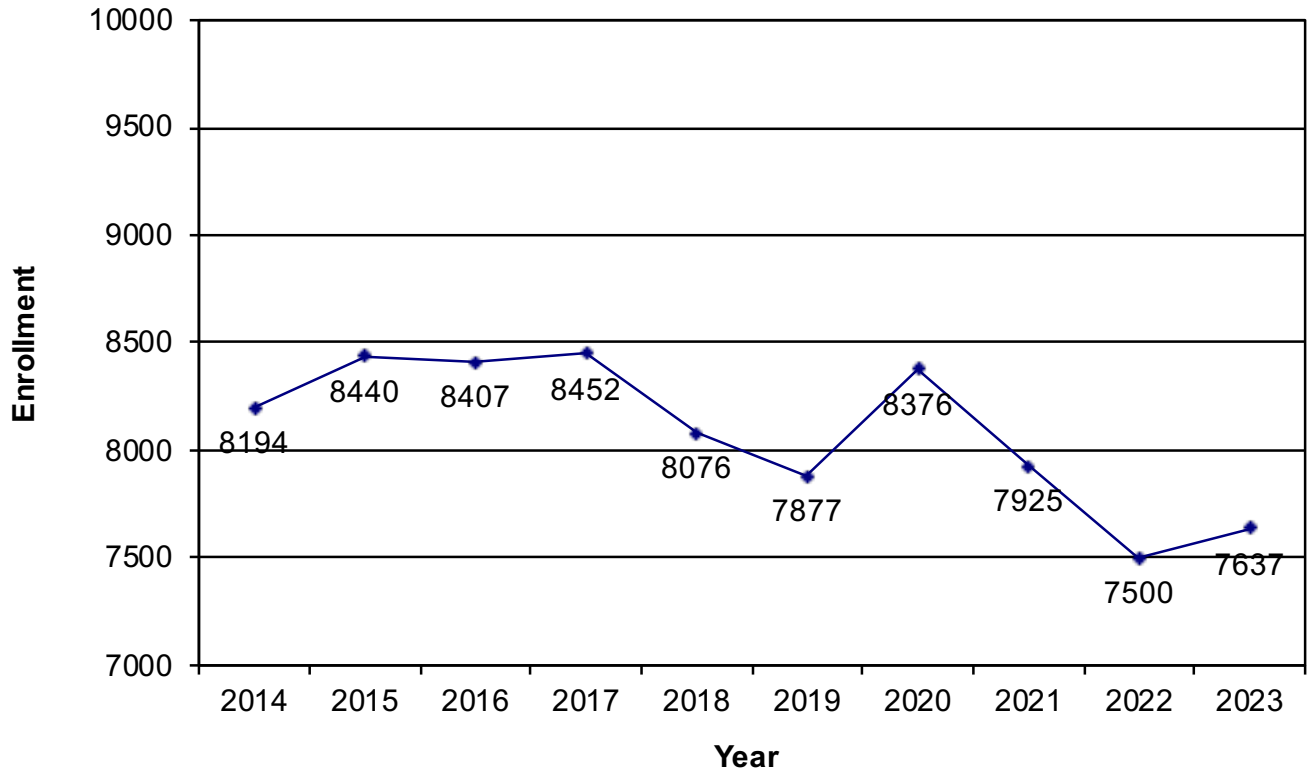

CSU Facts & Figures 2023: Ten-Year Enrollment Trend

Ten-Year Enrollment Trend: Fall Semester

Ten-Year Enrollment Trend: Fall Semester

Year	<u>2014</u>	<u>2015</u>	<u>2016</u>	<u>2017</u>	<u>2018</u>	<u>2019</u>	<u>2020</u>	<u>2021</u>	<u>2022</u>	<u>2023</u>
Headcount	8194	8440	8407	8452	8076	7877	8376	7925	7500	7637