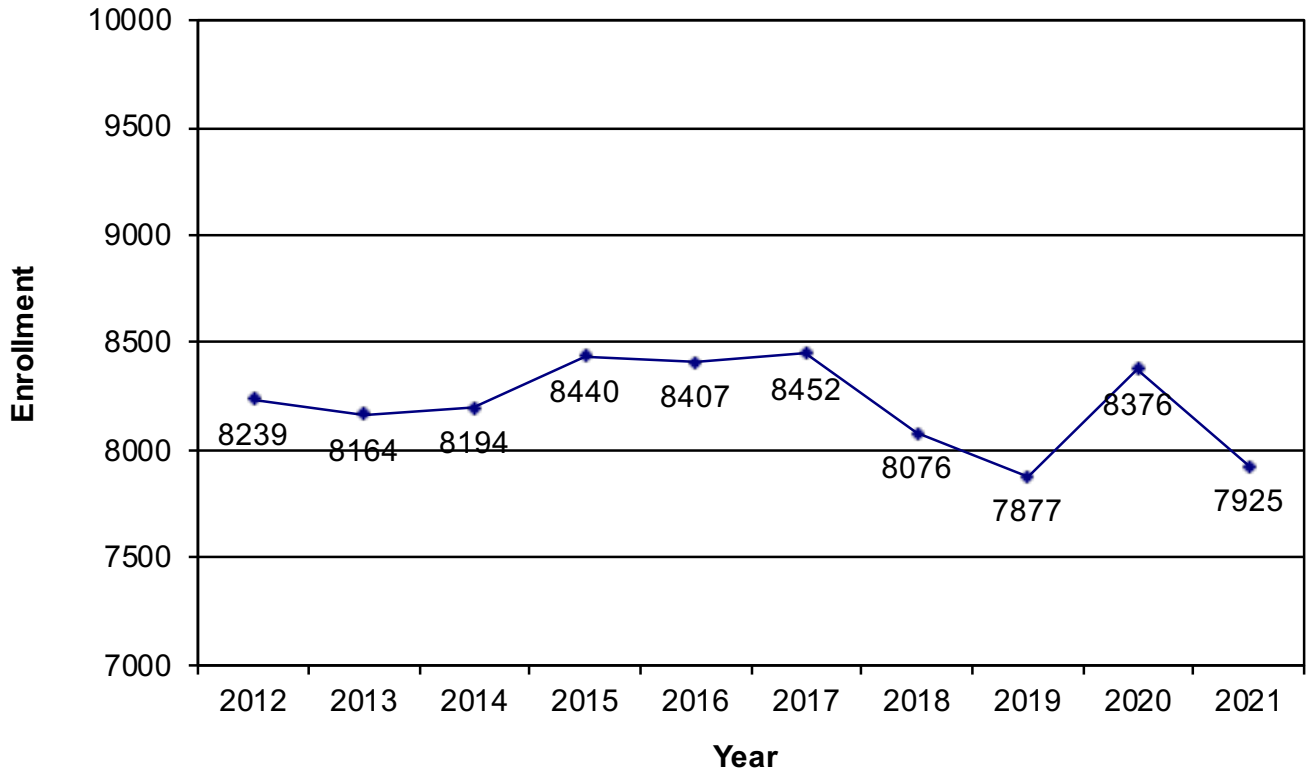

CSU Facts & Figures 2021: Ten-Year Enrollment Trend

Ten-Year Enrollment Trend: Fall Semester

Ten-Year Enrollment Trend: Fall Semester

Year	<u>2012</u>	<u>2013</u>	<u>2014</u>	<u>2015</u>	<u>2016</u>	<u>2017</u>	<u>2018</u>	<u>2019</u>	<u>2020</u>	<u>2021</u>
Headcount	8239	8164	8194	8440	8407	8452	8076	7877	8376	7925