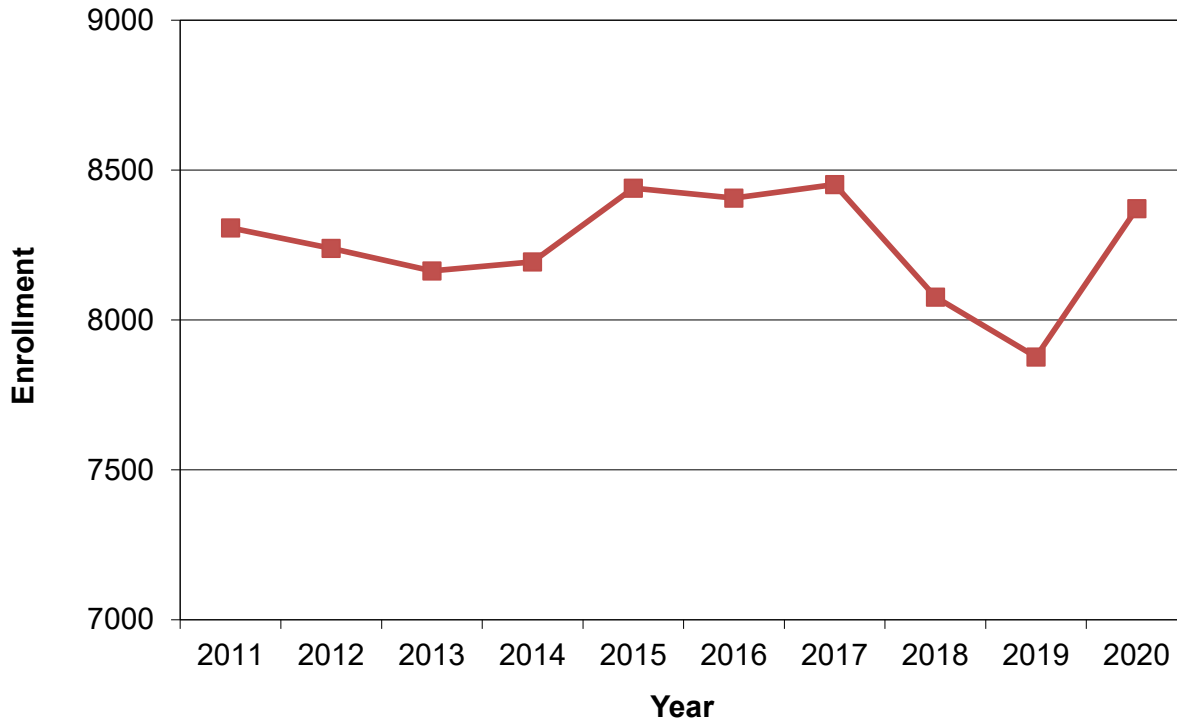

CSU Facts & Figures 2020: Ten-Year Enrollment Trend

Ten-Year Enrollment Trend: Fall Semester

Ten-Year Enrollment Trend: Fall Semester

Year	<u>2010</u>	<u>2011</u>	<u>2012</u>	<u>2013</u>	<u>2014</u>	<u>2015</u>	<u>2016</u>	<u>2017</u>	<u>2018</u>	<u>2019</u>	<u>2020</u>
Headcount	8298	8307	8239	8164	8194	8440	8407	8452	8076	7877	8372