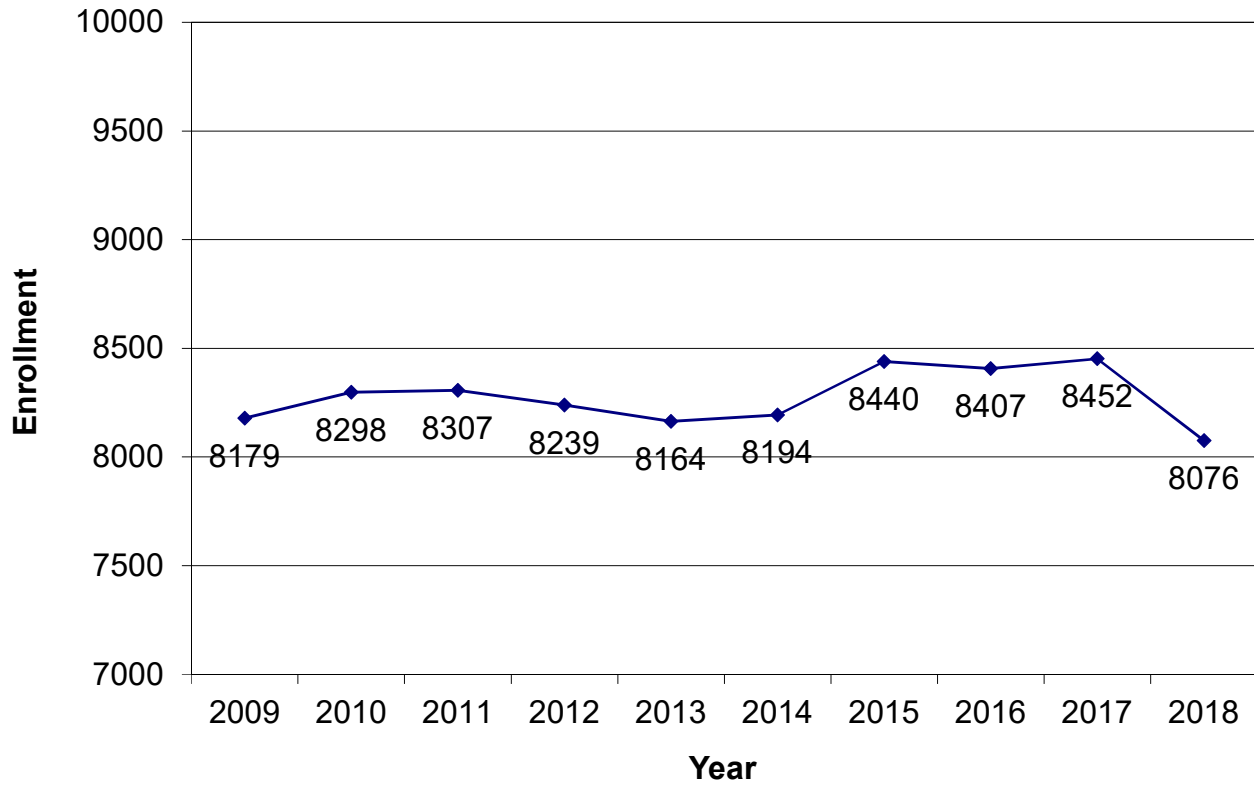

CSU Facts & Figures 2018: Ten-Year Enrollment Trend

Ten-Year Enrollment Trend: Fall Semester

Ten-Year Enrollment Trend: Fall Semester

Year	<u>2009</u>	<u>2010</u>	<u>2011</u>	<u>2012</u>	<u>2013</u>	<u>2014</u>	<u>2015</u>	<u>2016</u>	<u>2017</u>	<u>2018</u>
Headcount	8179	8298	8307	8239	8164	8194	8440	8407	8452	8076