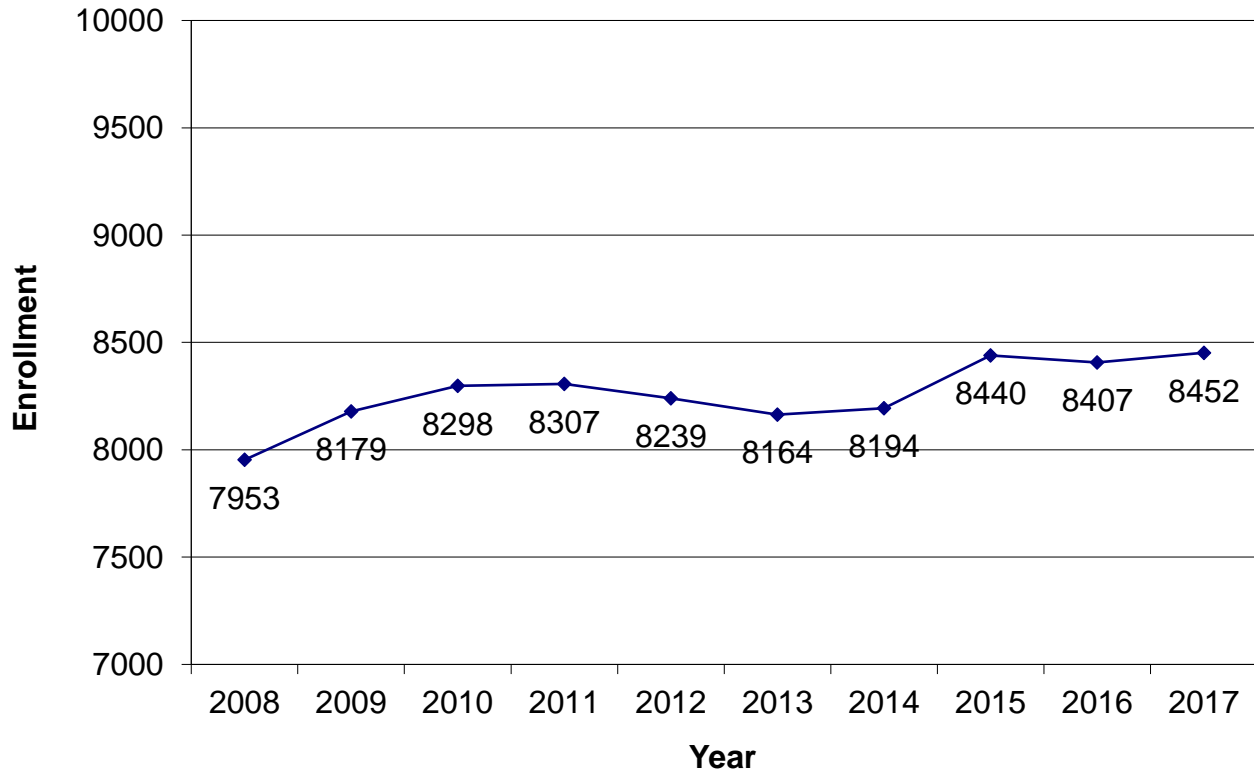

CSU Facts & Figures 2017: Ten-Year Enrollment Trend

Ten-Year Enrollment Trend: Fall Semester

Ten-Year Enrollment Trend: Fall Semester

Year	<u>2008</u>	<u>2009</u>	<u>2010</u>	<u>2011</u>	<u>2012</u>	<u>2013</u>	<u>2014</u>	<u>2015</u>	<u>2016</u>	<u>2017</u>
Headcount	7953	8179	8298	8307	8239	8164	8194	8440	8407	8452