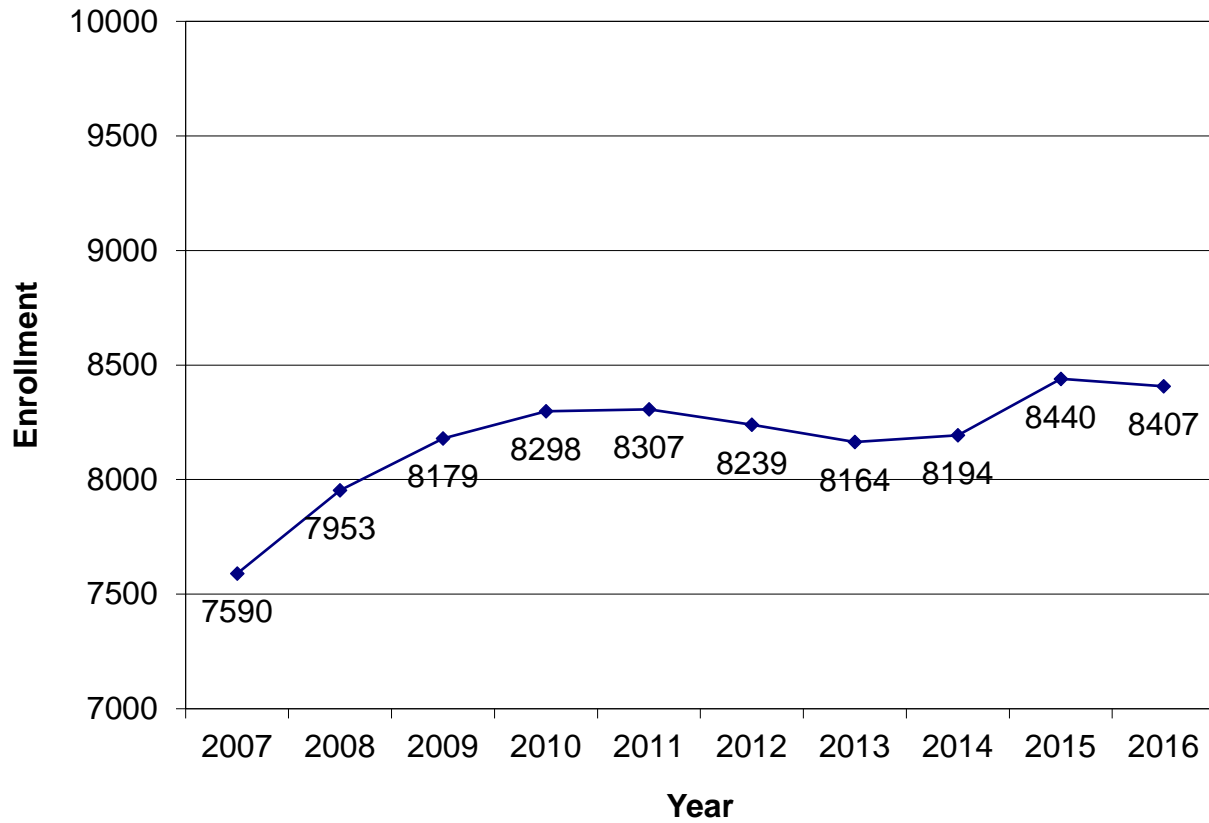

# CSU Facts & Figures 2016: Ten-Year Enrollment Trend

Ten-Year Enrollment Trend: Fall Semester

Ten-Year Enrollment Trend: Fall Semester

Year	<u>2007</u>	<u>2008</u>	<u>2009</u>	<u>2010</u>	<u>2011</u>	<u>2012</u>	<u>2013</u>	<u>2014</u>	<u>2015</u>	<u>2016</u>
Headcount	7590	7953	8179	8298	8307	8239	8164	8194	8440	8407