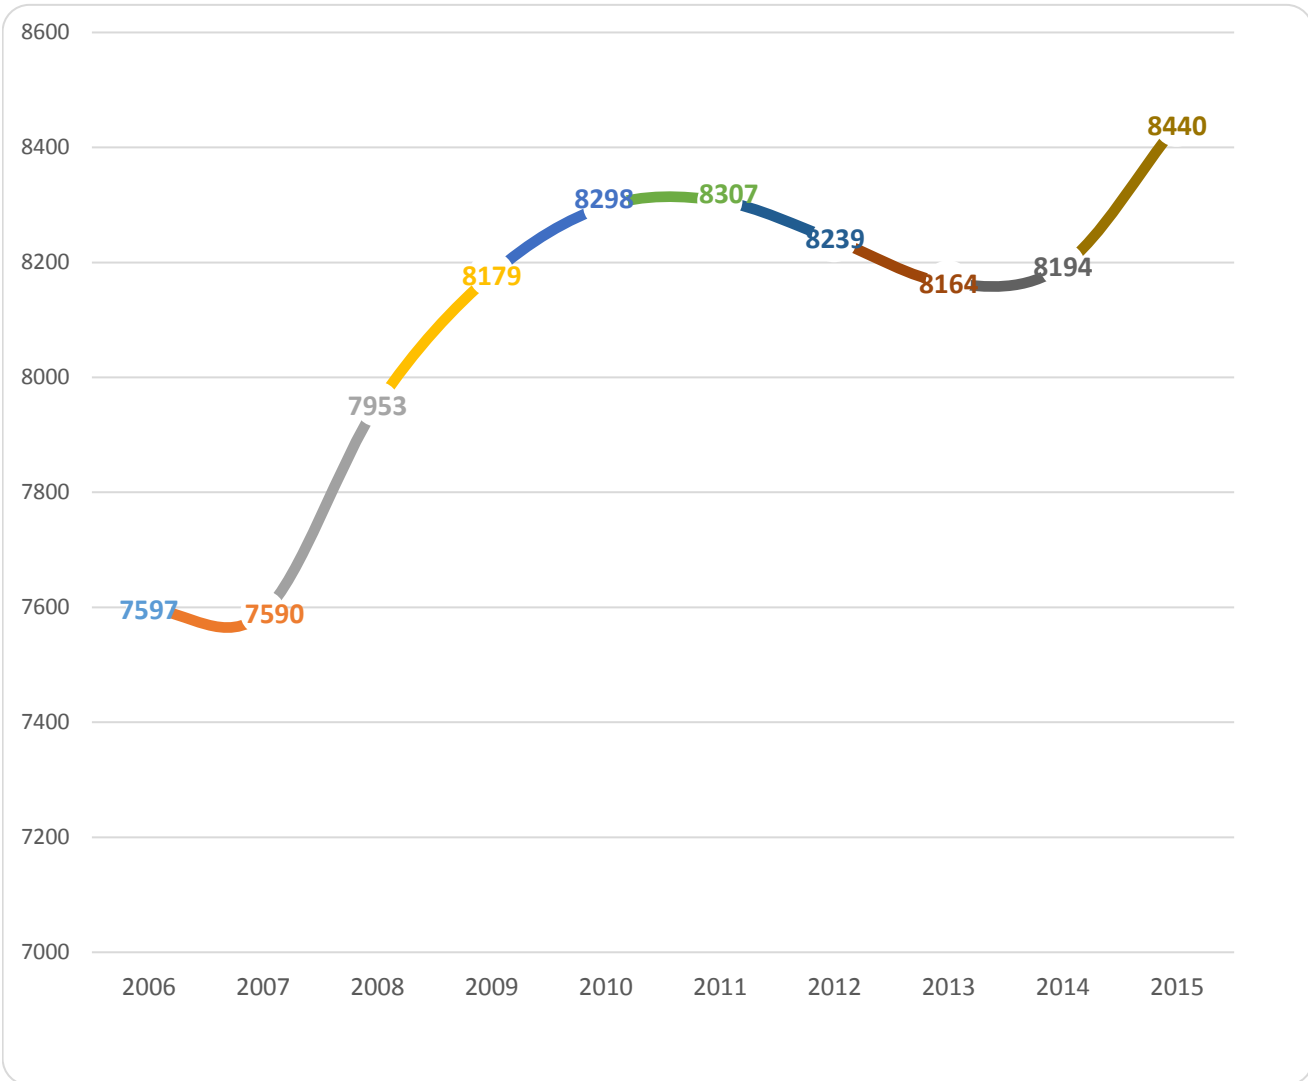

CSU Facts & Figures 2015: Ten-Year Enrollment Trend

Ten-Year Enrollment Trend: Fall Semester

Year	<u>2006</u>	<u>2007</u>	<u>2008</u>	<u>2009</u>	<u>2010</u>	<u>2011</u>	<u>2012</u>	<u>2013</u>	<u>2014</u>	<u>2015</u>
Headcount	7597	7590	7953	8179	8298	8307	8239	8164	8194	8440