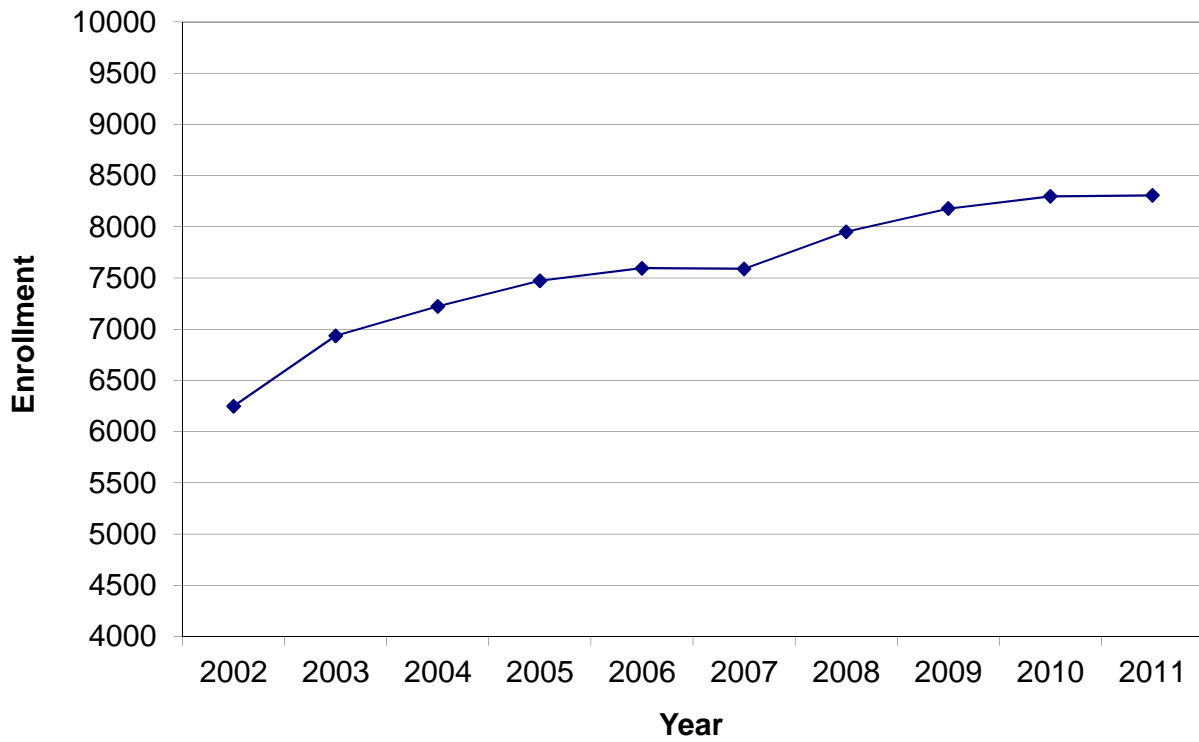

## CSU Facts & Figures 2011: Ten-Year Enrollment Trend

**Ten-Year Enrollment Trend: Fall Semester**

**Ten-Year Enrollment Trend: Fall Semester**

Year	<u>2002</u>	<u>2003</u>	<u>2004</u>	<u>2005</u>	<u>2006</u>	<u>2007</u>	<u>2008</u>	<u>2009</u>	<u>2010</u>	<u>2011</u>
Headcount	6250	6937	7224	7475	7597	7590	7953	8179	8298	8307