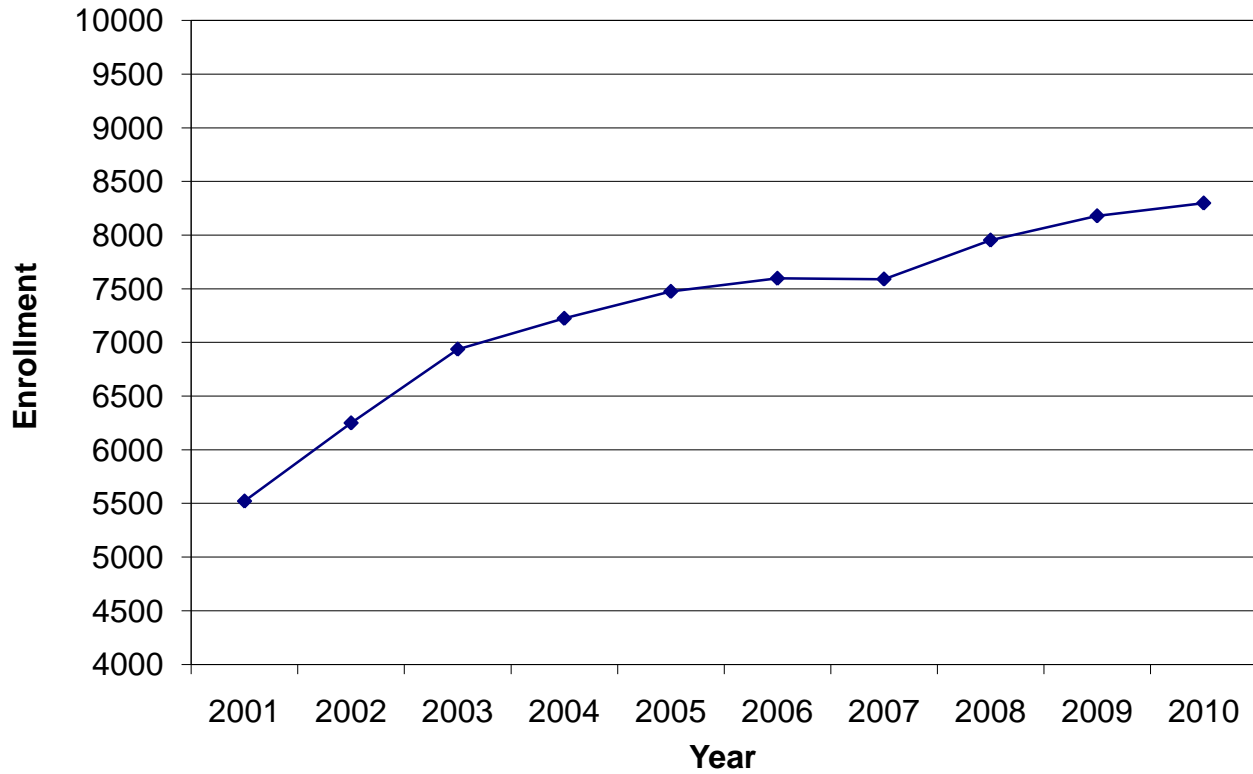

CSU Facts & Figures 2010: Ten-Year Enrollment Trend

Ten-Year Enrollment Trend: Fall 2001 - Fall 2010

Ten-Year Enrollment Trend

Year	<u>2001</u>	<u>2002</u>	<u>2003</u>	<u>2004</u>	<u>2005</u>	<u>2006</u>	<u>2007</u>	<u>2008</u>	<u>2009</u>	<u>2010</u>
Headcount	5522	6250	6937	7224	7475	7597	7590	7953	8179	8298