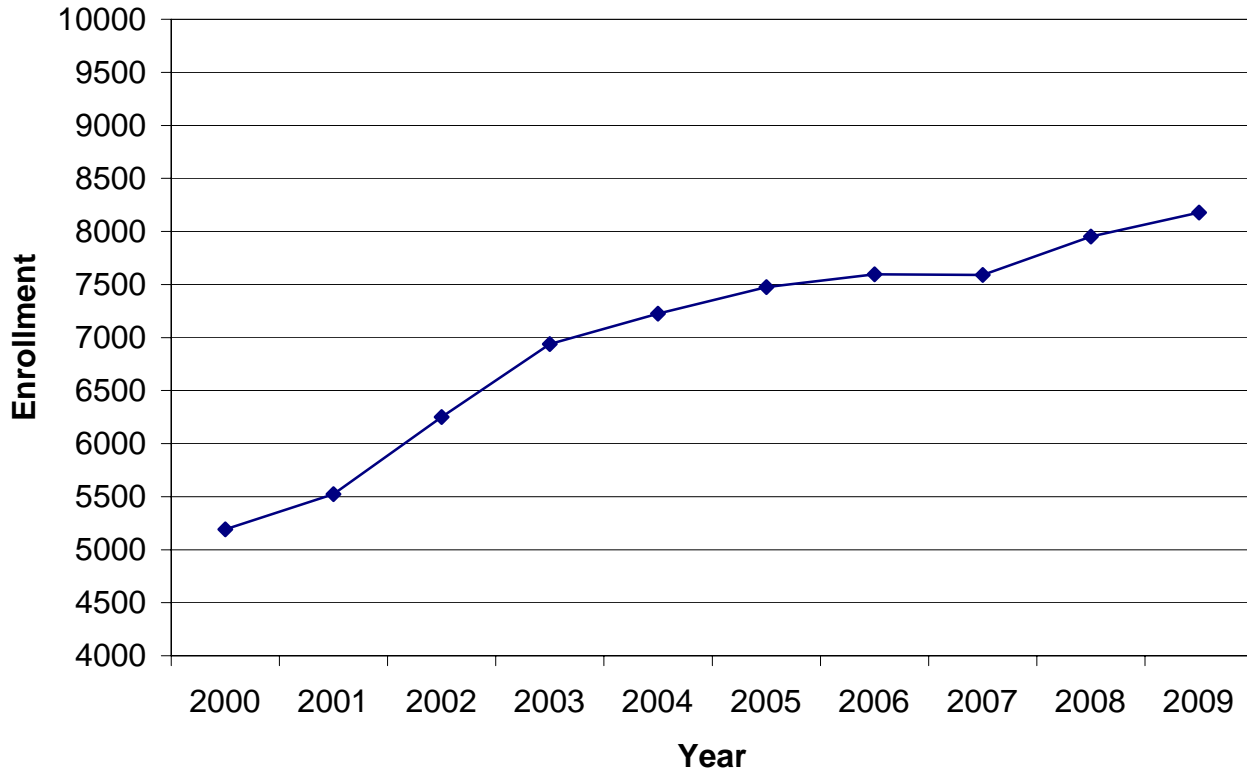

CSU Facts & Figures 2009: Ten-Year Enrollment Trend

Ten-Year Enrollment Trend: Fall 2000 - Fall 2009

Ten-Year Enrollment Trend: Fall 2000 - Fall 2009

Year	<u>2000</u>	<u>2001</u>	<u>2002</u>	<u>2003</u>	<u>2004</u>	<u>2005</u>	<u>2006</u>	<u>2007</u>	<u>2008</u>	<u>2009</u>
Headcount	5191	5522	6250	6937	7224	7475	7597	7590	7953	8179