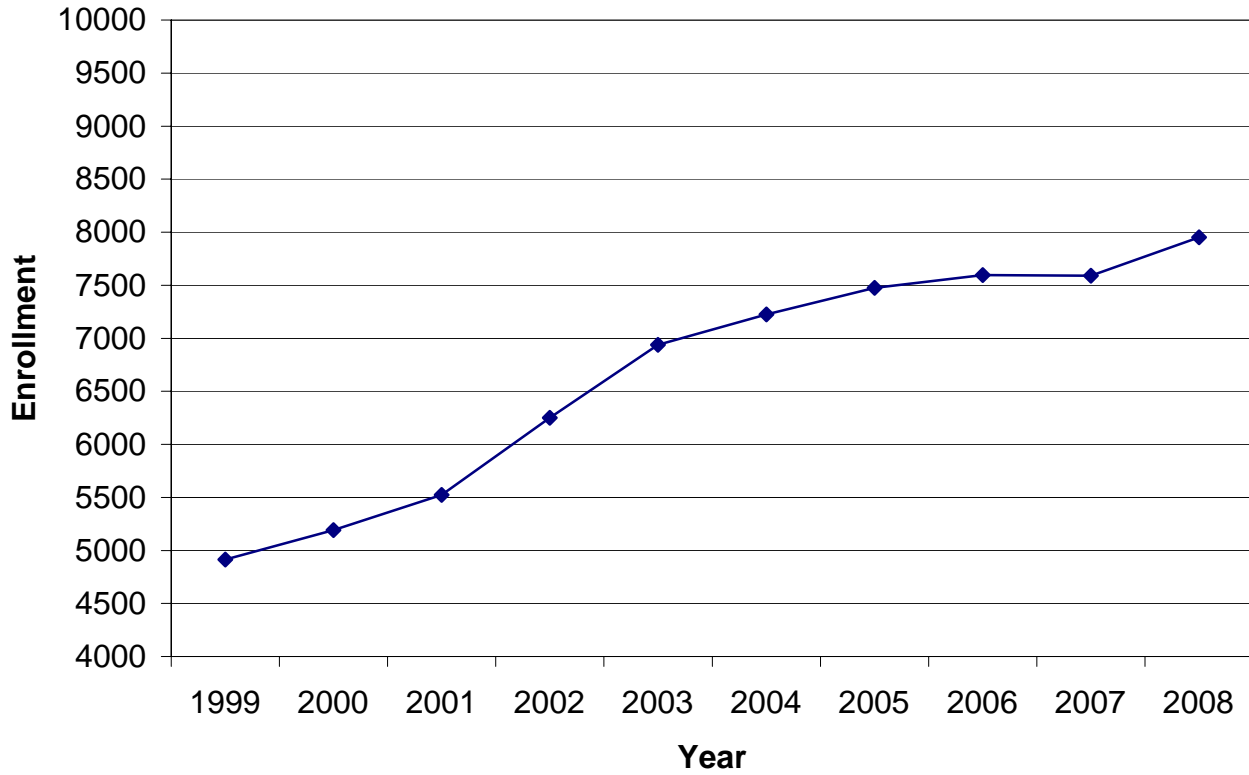

## CSU Facts & Figures 2008: Ten-Year Enrollment Trend

**Ten-Year Enrollment Trend: Fall 1999 - Fall 2008**

**Ten-Year Enrollment Trend: Fall 1999 - Fall 2008**

Year	<u>1999</u>	<u>2000</u>	<u>2001</u>	<u>2002</u>	<u>2003</u>	<u>2004</u>	<u>2005</u>	<u>2006</u>	<u>2007</u>	<u>2008</u>
Headcount	4915	5191	5522	6250	6937	7224	7475	7597	7590	7953